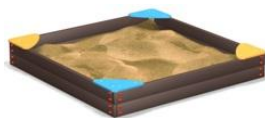

Наименование: Песочница

Артикул: 003133

Размеры: L-2080мм. В-2080мм. Н-310мм.

Материалы:

фанера влагостойкая сорта 2/2 со скругленными кромками покрытая экологически безопасной краской, строгано-шлифованная доска мебельной влажности со скругленными кромками обработанная защитным антисептическим, подчеркивающим фактуру дерева покрытием, металл покрытый порошковыми красками, крепёж (оцинкованный), лак, пластмассовые заглушки.

Комплектация:

-деревянные бортовые элементы-8шт.

-фанерные треугольные накладки-сиденья окрашенных в разные цвета-4шт.

-закладные металлические подпятники скрепляющие борта-4шт.

*Основные фанерные элементы изготовлены из влагостойкой фанеры толщиной 21мм.

*Бортовые элементы выполнены из доски шириной 145мм и толщиной 36мм.

*Фиксация элементов изделия осуществляется мебельными болтами и саморезами. Болтовые соединения закрыты пластмассовыми сферическими неразборными заглушками, состоящими из основания и колпачка.

*Закладные металлические подпятники выполнены из уголка размером 40*40мм толщиной 4мм.

*Покрытие металлических элементов - два слоя порошковой термореактивной краски, экологически безопасной, изготовленной в соответствии с ISO 9001, нанесенной методом электростатического напыления.