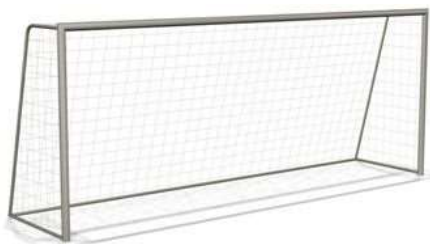

Наименование: 006343 - Ворота футбольные юниорские (5,18x1,49; Н=2,09)

Артикул: 006343

Размеры: L-5180мм В-1490мм Н-2090мм.

Материалы: окрашенный порошковыми красками металл, оцинкованный крепёж, сетка.

Комплектация:

- Каркас ворот – 1к-т.
- Закладные – 1 к-т.
- Сетка – 1шт.

*Каркас ворот состоит из:

- вертикальных стоек и горизонтальной перекладины, изготовленных из трубы наружным диаметром 89мм с толщиной стенки 3,5мм. По периметру стойки и перекладина имеет пруток диаметром 8мм для крепления сетки.
- Опорного каркаса, изготовленного из трубы ВГП наружным диаметром 42,3мм и 33,5мм с толщиной стенки 3,2мм.
- съемных закладных подпятников для крепления в грунт, из трубы диаметром 76мм с толщиной стенки 3,5мм и полосы шириной 50мм, толщиной 4мм-2шт.
- диаметр нити сетки 3,0мм.